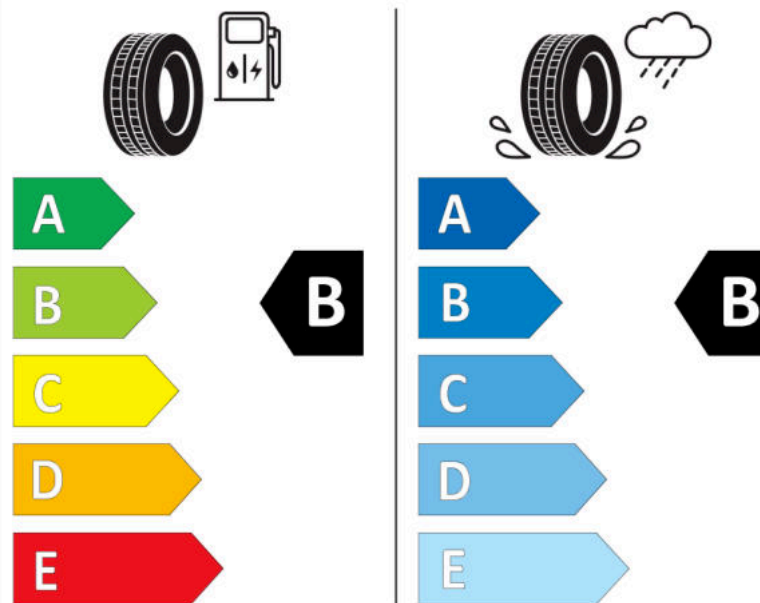

## Δελτίο Πληροφοριών Προϊόντος

ΚΑΝΟΝΙΣΜΟΣ (ΕΕ) 2020/740

Μάρκα	<b>MICHELIN</b>
Εμπορική ονομασία	<b>CROSSCLIMATE 2 SUV</b>
Αναγνωριστικό μοντέλου	<b>581433</b>
Διάσταση	<b>225/45R19</b>
Δείκτης ικανότητας φόρτωσης	<b>96</b>
Σύμβολο κατηγορίας ταχύτητας	<b>W</b>
Κατηγορία ως προς την εξοικονόμηση καυσίμου	<b>B</b>
Κατηγορία ως προς την πρόσφυση του ελαστικού σε υγρό οδόστρωμα	<b>B</b>
Κατηγορία εξωτερικού θορύβου κύλισης	<b>B</b>
Τιμή εξωτερικού θορύβου κύλισης	<b>71 dB</b>
Ελαστικό για χρήση σε συνθήκες έντονης χιονόπτωσης	<b>Ναι</b>
Ελαστικό πρόσφυσης στον πάγο	<b>Όχι</b>
Ημερομηνία έναρξης παραγωγής	<b>51/20</b>
Ημερομηνία λήξης παραγωγής	
Κατηγορία Φορτίου	<b>XL</b>
Επιπλέον πληροφορίες	<b>225/45 R19 96W XL TL CROSSCLIMATE 2 SUV MI</b>

# ENERG

**MICHELIN**

581433

225/45R19 96 W XL

C1

2020/740